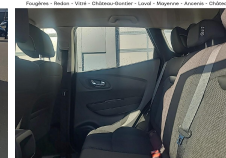

Description du véhicule

Mise en circulation : **30/03/2016**
Kilométrage : **100 286 km**
Boîte de vitesse : **Manuelle**
Crit'Air : **1**
Emissions de CO2 : **126 g/km**

Energie : **Essence**
Couleur : **BLANC NACRE**
Puissance fiscale : **130 ch.**
Puissance réelle : **7 CV**
Garantie : **Garantie 12 mois**
Type : **4x4, SUV, Pick-Up**

Equipements et options

3 appuis-tête AR réglables en hauteur
Accoudoir central AV
Airbags frontaux conducteur et passager AV
Alerte d'oubli de ceinture de sécurité
Banquette AR rabattable 1/3-2/3
Déconnexion airbag passager AV
Fixation ISOFIX
Jantes alliage 17" Impulsion
Peinture Blanc Glacier
Projecteurs antibrouillard
Régulateur limiteur de vitesse
Siège conducteur réglable en hauteur
Volant cuir
Pack R-Link 2
Roue de secours galette

ABS + AFU
Aide au démarrage en côte
Airbags rideaux
Appuis-tête AV réglables en hauteur
Climatisation manuelle
ESC avec ASR
Frein de parking assisté
Kit de réparation
Projecteurs AV avec guides de lumière intégrés
Radio CD Bluetooth
Sellerie Tissu carbone foncé
Système de surveillance de la pression des pneus
Airbags latéraux bassin/thorax conducteur et passager ...
Peinture Blanc Nacré